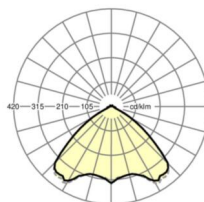

параметры

номер заказа	19482006130
код EAN	4020863405411
номер таможенного тарифа	94051190
Знак прохождения контроля	IP 64, класс защиты I, ENEC10 VDE, F, D, HACCP DIN10500/Food/IFS-пригодность для применения/BRC, Indoor, CE
Степень ударопрочности IK	IK03 (-20°C bis 25°C)
Температура окружения	ta -20°C в 25°C
Особые свойства	Готовность к IoT «Ready for IoT»
Гарантийный срок	5 лет
Государственные программы поддержки	BEG - государственные субсидии для энергосберегающих зданий (действительна только для Германии)

электротехника

Балласт	Электронный драйвер DALI2 (1 штука)
Мощность системы	68W
сетевое напряжение	230V/50Hz
класс энергосбережения/Источник света	C

Оптика

Оснастка	LED, цветопередача/оттенок света CRI ≥ 80 / 3000K
Допуск для координаты цветности (MacAdam)	3SDCM
Фотобиологическая безопасность (светильник)	RG1
Номинальный световой поток	11267lm
Срок службы LED	50000h L80/B10 (Tq 25°C)
светоотдача светильников	165lm/W
Угол излучения	105° (C0) / 105° (C90)
UGR поп./вдоль	24.3 / 24.6

DEEP-LINK

<https://www.regiolux.de/ru/article/19482006130>

Ссылка	LED 12000lm 830
ηLB	100 %
Φ ↓/↑	98 % / 2 %
UGR поп./вдоль	24.3 / 24.6